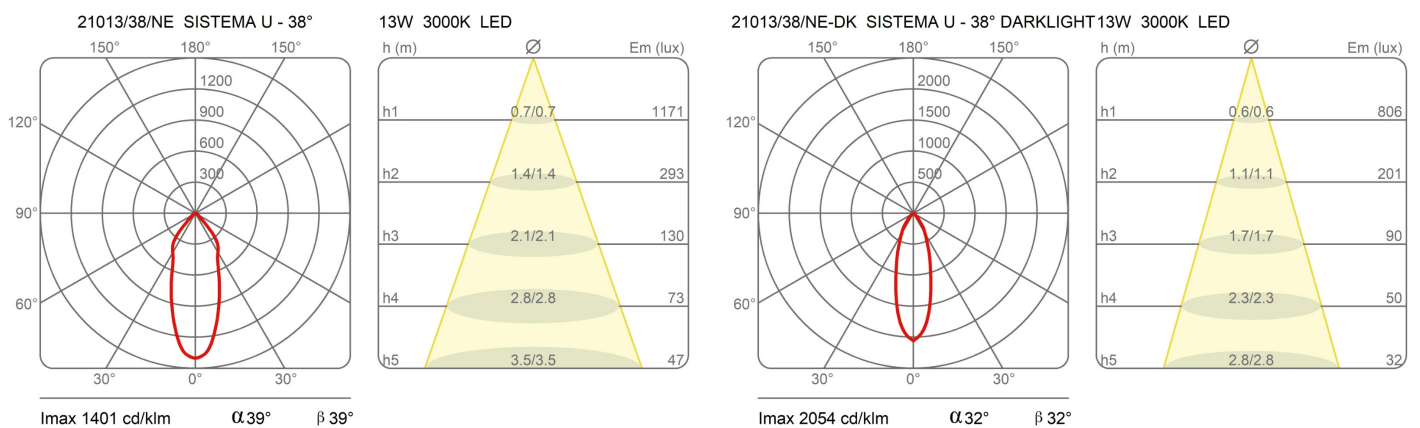

### Dimensions

Hauteur	10 cm
Diamètre	7 cm
Poids	0.5 Kg

### Courbes photométriques