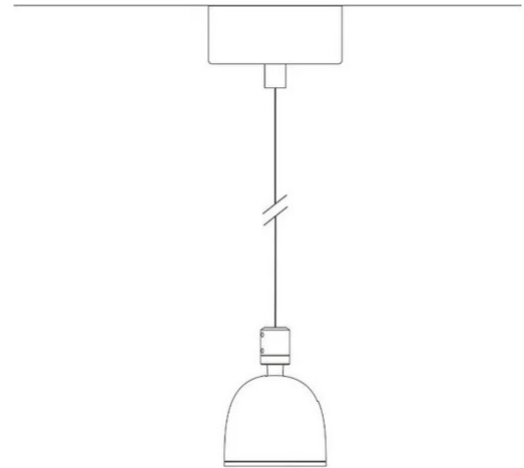

# Sistema U

Faisceau moyen

Studio Natural

couleurs disponibles

Type d'appareil    Suspension

Utilisation        Intérieur

230V 13 W 1950 lm

lumière directe

Projecteur à suspension avec lumière directe, réglable. Structure en aluminium peint. Source de lumière LED avec différentes optiques de faisceaux de lumière. Avec câble de suspension et boîtier pour suspension individuelle. Avec alimentateur électrique intégré

### Dimensions

Hauteur	10 cm
Diamètre	7 cm
Poids	0.5 Kg